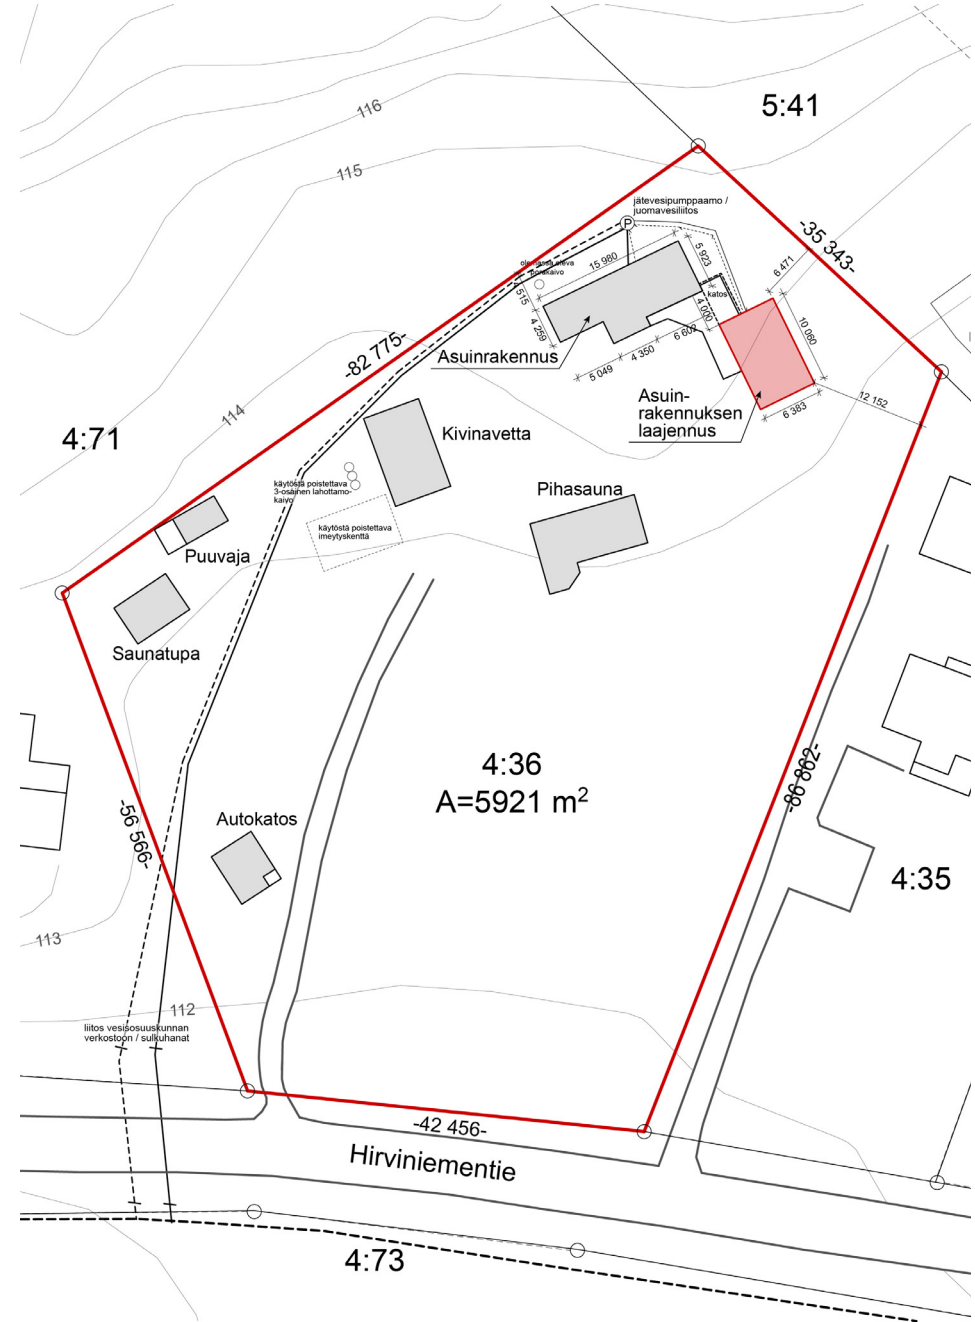

Kiinteistö 837-501-4-36

Sijainti

Ote kaupunginvaltuuston 14.9.1983 hyväksymästä Aitolahti-Teisko yleiskaavasta

Hankkeen asemapiirros

Ote poikkeuslupatilannekartasta